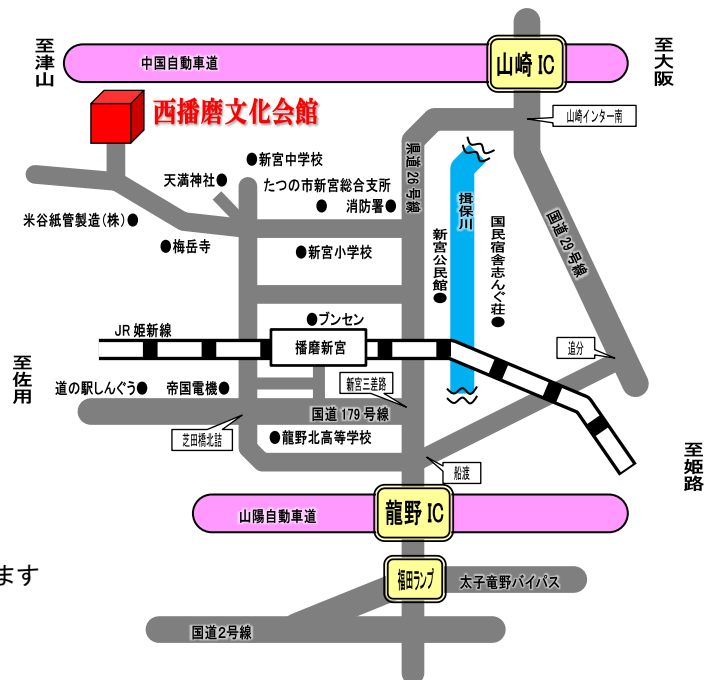

作品展示

内容	文化協会名
1 俳句・短歌等	たつの市新宮文化協会

西播磨文化会館へのアクセス

【自動車利用の場合】

- ◆太子竜野バイパス/福田ランプから北へ12km
- ◆山陽自動車道/龍野インターから北へ10km
- ◆中国自動車道/山崎インターから南へ12km

【バス利用の場合】

- ◆神姫バス/「下野」下車西へ徒歩20分

【鉄道利用の場合】

- ◆JR姫新線/「播磨新宮駅」下車北へ徒歩20分

【たつの市コミュニティバス（南北線）利用の場合】

- ◆新宮支所停留所から徒歩15分

※たつの市市民乗合タクシー目的地（新宮区域）に指定されています

無料駐車場有 300台

この事業は兵庫県西播磨県民局の委託事業として実施しています。