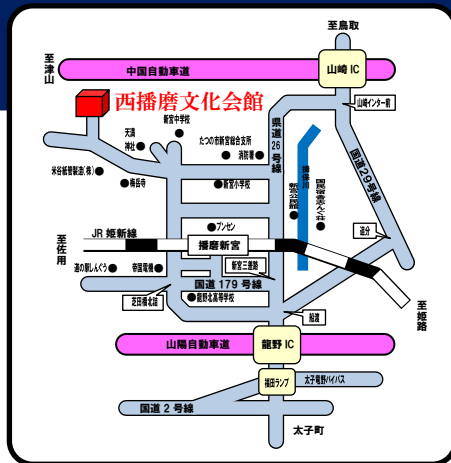

参加費

無料

◆朝 7 時の時点でたつの市に暴風雪・暴風・大雨・洪水・大雪の警報が出ているときは中止いたします。

◆事前申し込みが必要です。電話・FAX・郵送・直接来館でお申し込みください。(先着順)

◆内容は西播磨文化会館ホームページでもご覧になれます。

<http://nishiharimabunka.jp>

西播磨文化会館

検索

お問い合わせ先: (公財)兵庫県生きがい創造協会 西播磨文化会館 (担当:藤本)

TEL:0791-75-3663 FAX:0791-75-0992

直接来館申込 (9:00~17:30)・FAX・郵送の場合にご利用ください

<申込書> 第2回地域公開講座 (申込日) 平成 年 月 日

ふりがな 氏名		電話	( )	—
住所	〒			