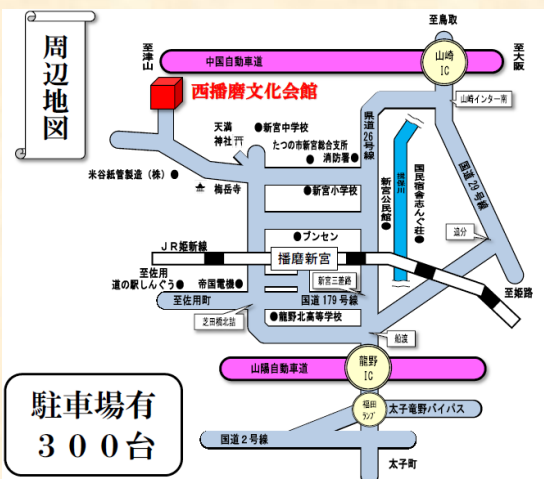

パラリンピック
正式種目

ボッチャ競技体験

【西播磨総合リハビリテーションセンター】

西播磨 2018 フードセレクション

受賞食品の試食会
西播磨フードセレクションは原材料が兵庫県産で西播磨の地域で製造された加工食品のコンテストです。

絵画展示

ふるさと風景絵画コンクール入賞作品

みんなの川 絵画コンクール入賞作品

福祉用具の展示・体験コーナー

【西播磨総合リハビリテーションセンター】

室津の
魚魚市も

うまいもの市・

物品販売

- ◎うどん ◎焼きそば
 - ◎カレー ◎海産物
 - ◎コーヒー ◎焼ドーナツ
 - ◎フランクフルト 等
- 花苗、寄せ植え、さをり織り小物、皮革小物、農産物加工品等の販売もあるよ！

荒天時には、内容の一部を変更することがあります。また、当日の朝7時の時点でたつの市に暴風雪・暴風・大雨・洪水・大雪の警報が出ているときは、中止いたします。

Welcome 西播磨文化会館

～四季のあじわい
豊かな学びと活動の拠点～

(公財)兵庫県生きがい創造協会 西播磨文化会館

〒679-4311 たつの市新宮町宮内 458-7
TEL : 0791-75-3663 FAX : 0791-75-0992

この事業は、兵庫県西播磨県民局の委託事業として実施しています。

駐車場有
300台