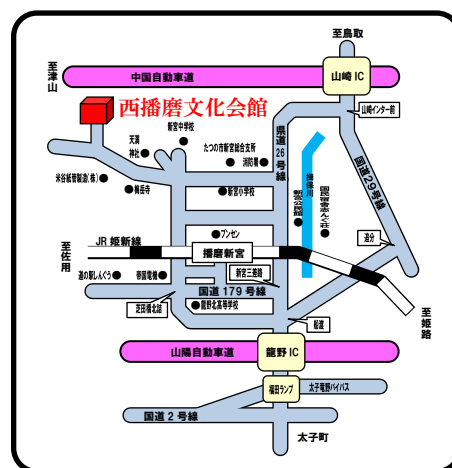

## 第2回オープンカレッジ・公開講座

平成31年2月8日(金)

【演題】『死ぬときに後悔すること25』より生きるヒントを頂く

【講師】西願寺副住職・本願寺派布教使 佐々木 蓮乗 氏

オープンカレッジの日程(各回共通) 受付 9:45~

【公開講座】10:15~11:45

教養講座

【大学説明】13:00~13:30

学園の紹介及び入学生募集について・質疑応答

【クラブ見学会】13:30~15:00

園芸・手芸・陶芸・俳句・水墨画・郷土探訪・社交ダンス  
ニュースポーツ・太極拳・写真・コーラス・パソコン

◆昼食は、各自でご用意ください。(両日とも)

◆朝7時の時点でたつの市に暴風雪・暴風・大雨・洪水・大雪の警報が出ているときは中止いたします。

◆申し込みは不要です。

◆詳しい内容は西播磨文化会館公式サイトでも見ることができます。<http://nishiharimabunka.jp/>